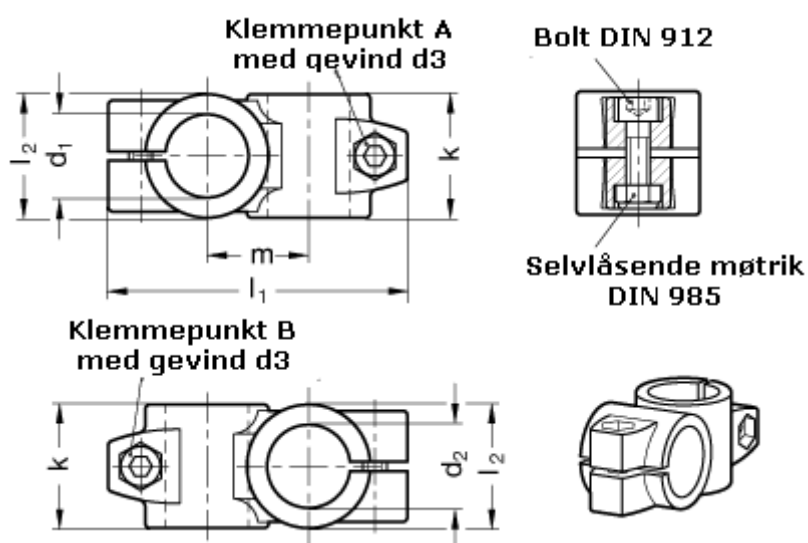

Varenummer: 20132B55B55802SW
Beskrivelse: E+G Krydsforbinder
GN 132-B55-B55-80-2-SW

Mål

d1	= 55
d2	= 55
d3	= M10
k	= 80
l1	= 169.0
l2	= 80
m	= 65

Vippehåndtag = GN 911-M10-55 skal bestilles separat